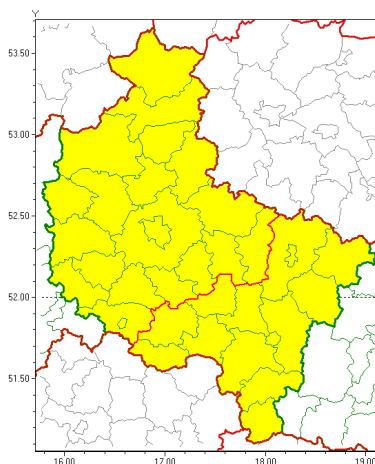

Zasięg ostrzeżeń w województwie

Silny wiatr
2021-09-23 12:07

WOJEWÓDZTWO WIELKOPOLSKIE
OSTRZEŻENIA METEOROLOGICZNE ZBIORCZO NR 139
WYKAZ OBYWÓW ZUJACYCH OSTRZEŻENIE
o godz. 12:07 dnia 23.09.2021

Zjawisko/Stopień zagrożenia	Silny wiatr/1
Obszar (w nawiasie numer ostrzeżenia dla powiatu)	powiaty: chodzieski(76), czarnkowsko-trzcianecki(74), gnieźnieński(75), grodziski(72), kościański(70), leszczyński(71), Leszno(71), międzybuzki(74), nowotomyski(73), obornicki(69), pilski(74), Poznań (69), poznański(69), słupecki(73), szamotulski(75), średzki(69), remski(66), w groduński(75), wolsztyński(73), wrzesiński(73), złotowski(74)
Ważność	od godz. 19:00 dnia 23.09.2021 do godz. 04:00 dnia 24.09.2021
Prawdopodobieństwo	85%
Przebieg	Prognozuje się wystąpienie silnego wiatru o średniej prędkości od 25 km/h do 35 km/h, w porywach do 80 km/h, z północnego zachodu. Lokalnie możliwe burze.
SMS	IMGW-PIB OSTRZEŻENIA: WIATR/1 wielkopolskie (21 powiatów) od 19:00/23.09 do 04:00/24.09.2021 prędkość do 35 km/h, porywy do 80 km/h, NW. Dotyczy powiatów: chodzieski, czarnkowsko-trzcianecki, gnieźnieński, grodziski, kościański, leszczyński, Leszno, międzybuzki, nowotomyski, obornicki, pilski, Poznań, poznański, słupecki, szamotulski, średzki, remski, w groduński, wolsztyński, wrzesiński i złotowski.
RSO	Woj. wielkopolskie (21 powiatów), IMGW-PIB wydał ostrzeżenie pierwszego stopnia o silnym wietrze
Uwagi	Brak.
Zjawisko/Stopień zagrożenia	Silny wiatr/1