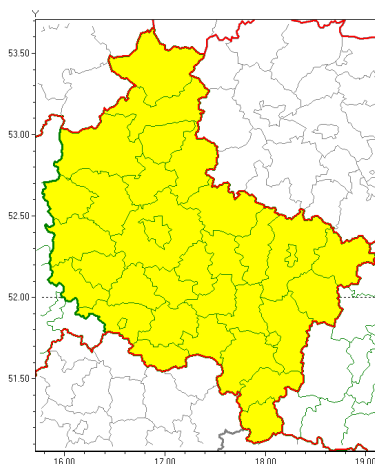

Zasięg ostrzeżeń w województwie

Burze z gradem
2021-07-15 07:15

WOJEWÓDZTWO WIELKOPOLSKIE
OSTRZEŻENIA METEOROLOGICZNE ZBIORCZO NR 119
WYKAZ OBIĘTOŚCI BURZLIWYCH OSTRZEŻEŃ
o godz. 07:15 dnia 15.07.2021

Zjawisko/Stopień zagrożenia	Burze z gradem/1
Obszar (w nawiasie numer ostrzeżenia dla powiatu)	powiaty: chodzieski(66), czarnkowsko-trzcianecki(65), gnieźnieński(64), gostyński(57), grodziski(62), jarociński(57), kaliski(60), Kalisz(62), kpiński(59), kołski(58), Konin(59), koniński(59), kociński(60), krotoszyński(56), leszczyński(61), Leszno(61), międzybuzki(65), nowotomyski(63), obornicki(59), ostrowski(60), ostrzeszowski(61), pilski(66), pleszewski(59), Poznań (59), poznański(59), rawicki(56), słupecki(62), szamotulski(65), redziński(58), remski(56), turecki(57), w growiecki(64), wolsztyński(63), wrzesiński(62), złotowski(66)
Ważność	od godz. 13:00 dnia 15.07.2021 do godz. 23:00 dnia 15.07.2021
Prawdopodobieństwo	85%
Przebieg	Prognozowane są burze, którym miejscami będą towarzyszyć opady deszczu od 20 mm do 30 mm, lokalnie do 40 mm oraz porywy wiatru do 90 km/h. Miejscami grad.
SMS	IMGW-PIB OSTRZEŻENIA: BURZE Z GRADEM/1 wielkopolskie (wszystkie powiaty) od 13:00/15.07 do 23:00/15.07.2021 deszcz 40 mm, grad, porywy 90 km/h. Dotyczy powiatów: wszystkie powiaty.
RSO	Woj. wielkopolskie (wszystkie powiaty), IMGW-PIB wydał ostrzeżenie pierwszego stopnia o burzach z gradem
Uwagi	Ze względu na dynamiczne warunki meteorologiczne ostrzeżenie może być aktualizowane.
Dyrektor synoptyk IMGW-PIB	Marek Pruchniewicz