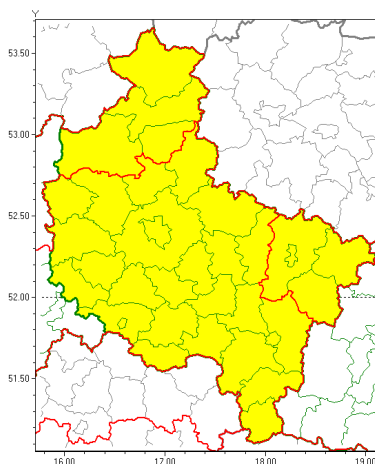

Zasięg ostrzeżeń w województwie

Burze z gradem
2021-07-12 06:59

WOJEWÓDZTWO WIELKOPOLSKIE
OSTRZEŻENIA METEOROLOGICZNE ZBIORCZO NR 112
WYKAZ OBYWÓW ZUCIANYCH OSTRZEŻENIOM
o godz. 06:59 dnia 12.07.2021

Zjawisko/Stopień zagrożenia	Burze z gradem/1
Obszar (w nawiasie numer ostrzeżenia dla powiatu)	powiaty: chodzieski(63), czarnkowsko-trzcianecki(62), gnieźnieński(61), gostyński(54), grodziski(59), jarociński(54), kaliski(57), Kalisz(59), kpiński(56), kołski(55), Konin(56), koniński(56), kociński(57), krotoszyński(53), leszczyński(58), Leszno(58), międzybuzki(62), nowotomyski(60), obornicki(56), ostrowski(57), ostrzeszowski(58), pilski(63), pleszewski(56), Poznań (56), poznański(56), rawicki(53), słupecki(59), szamotulski(62), redziński(55), remski(53), turecki(54), wgrowiecki(61), wolsztyński(60), wrzesiński(59), złotowski(63)
Ważność	od godz. 09:00 dnia 12.07.2021 do godz. 21:00 dnia 12.07.2021
Prawdopodobieństwo	85%
Przebieg	Prognozowane są burze, którym miejscami będą towarzyszyć opady deszczu od 20 mm do 30 mm, lokalnie do 40 mm oraz porywy wiatru do 80 km/h. Miejscami grad.
SMS	IMGW-PIB OSTRZEŻENIA: BURZE Z GRADEM/1 wielkopolskie (wszystkie powiaty) od 09:00/12.07 do 21:00/12.07.2021 deszcz 40 mm, grad, porywy 80 km/h. Dotyczy powiatów: wszystkie powiaty.
RSO	Woj. wielkopolskie (wszystkie powiaty), IMGW-PIB wydał ostrzeżenie pierwszego stopnia o burzach z gradem
Uwagi	Brak.
Zjawisko/Stopień zagrożenia	Burze z gradem/1